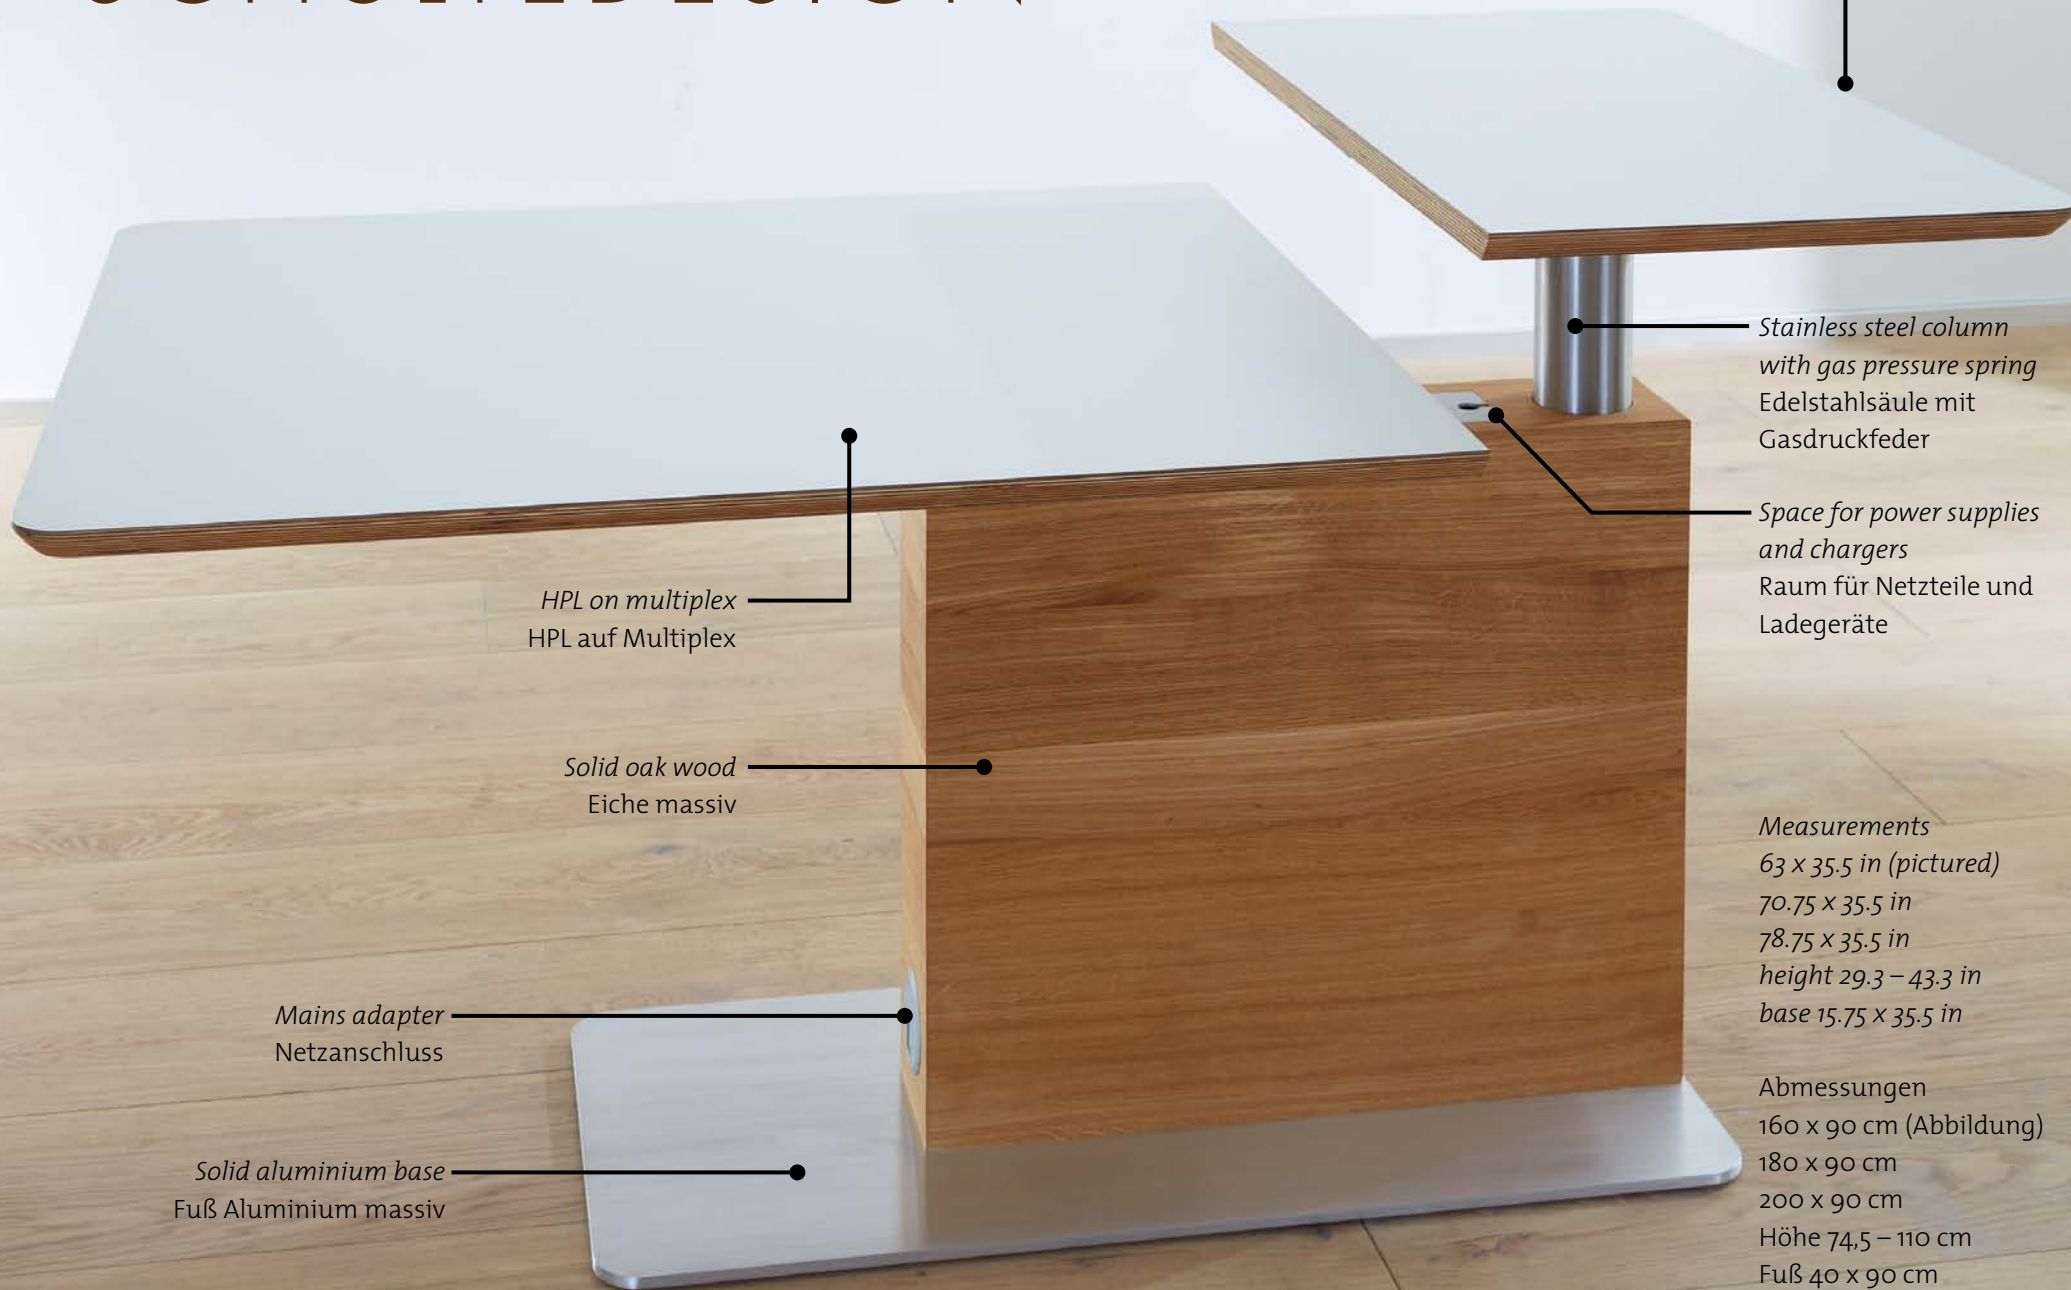

PAVOS 2 THE ALL-ROUNDER FROM SCHULTEDESIGN

Continuously adjustable height
Stufenlose Höhenverstellung

Stainless steel column
with gas pressure spring
Edelstahlsäule mit
Gasdruckfeder

Space for power supplies
and chargers
Raum für Netzteile und
Ladegeräte

Abmessungen
160 x 90 cm (Abbildung)
180 x 90 cm
200 x 90 cm
Höhe 74,5 – 110 cm
Fuß 40 x 90 cm

PAVOS 2 – one table many, facilities. For the kitchen, office, stores or on a fair.

Multi-purposal for standing or sitting. Highest quality in design, function and material.

PAVOS2 ist ein Tisch für viele Gelegenheiten. In der Küche, am Arbeitsplatz, in Shops, auf der Messe. Überall dort wo man stehen oder sitzen möchte. Design, Funktion und Material in höchster Qualität.

PARTYTABLE

It's Party time.

The height-adjustable part is ideal for drawing beer.

The HPL surface is insensible – so let's get the Party started.

It's partytime, wohin mit dem Fässchen?

In individueller Höhe kann man nun das Bier zapfen.